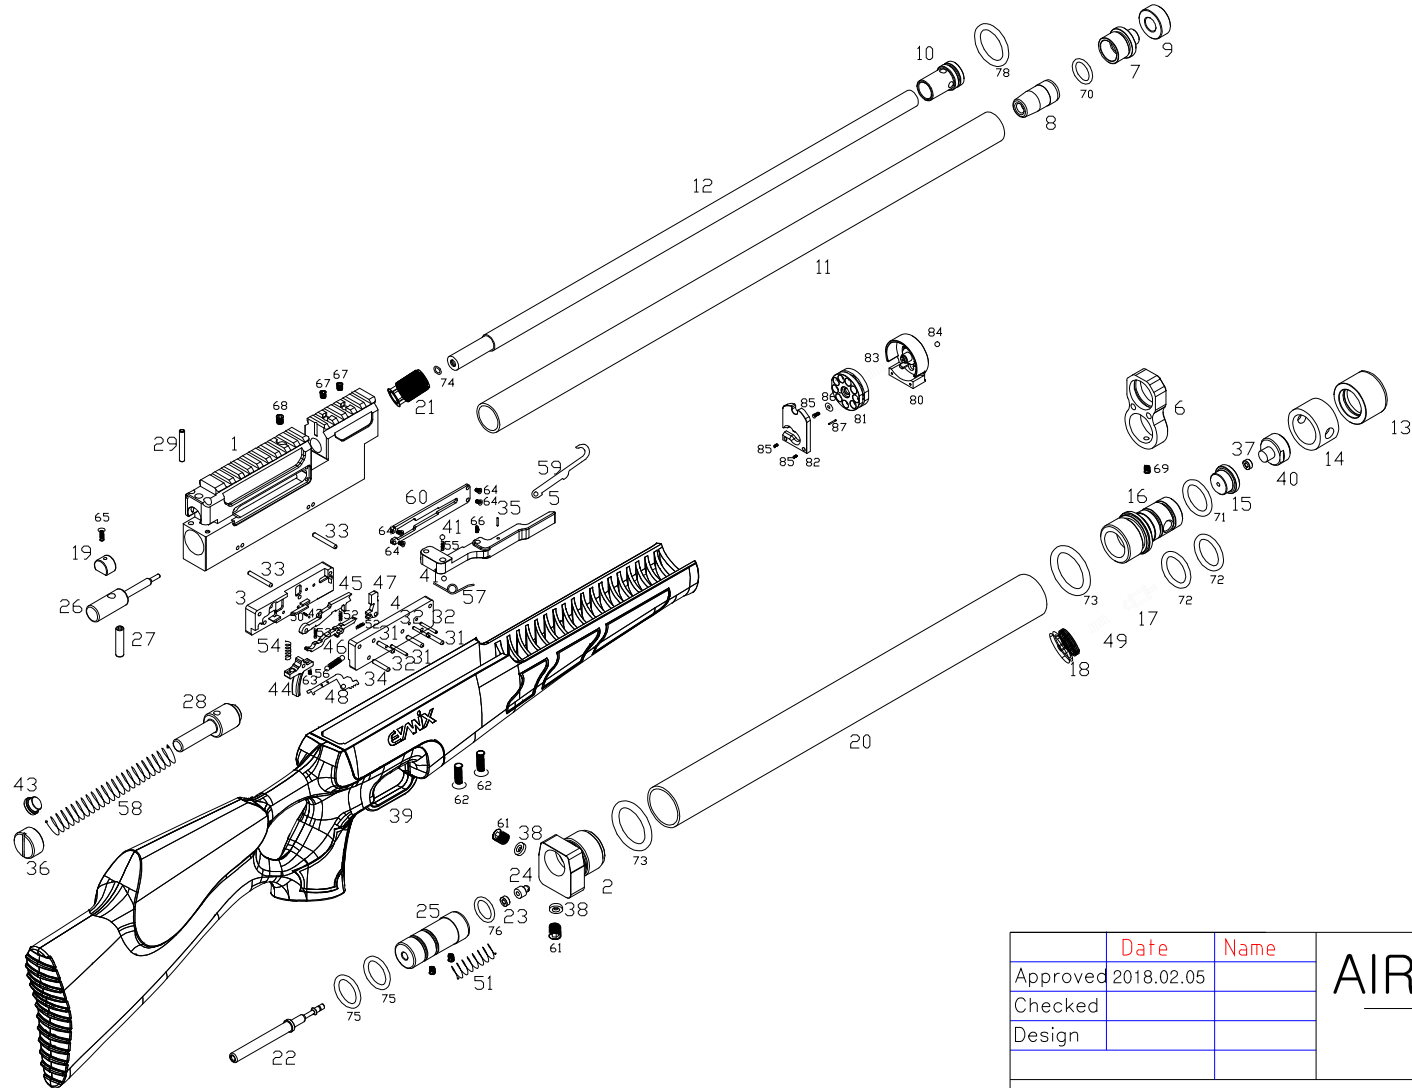

번호	품명	수량	번호	품명	수량	번호	품명	수량	번호	품명	수량	번호	품명	수량	번호	품명	수량									
1	메인바디	12		총열	23		격침 아세탈	34		트리거 고정핀 3mm	45		시어 UP	56		시어 DOWN 인장 스프링	67		총열 고정 우두 볼트	78		에어 스트리퍼 오링	89		-	
2	밸브 브라켓	13		에어주입구 하우징 캡	24		격침 아세탈 캡	35		레버 스프링 고정핀 2mm	46		시어 DOWN	57		레버 리턴 스프링	68		바디 캡 볼트	79		방아쇠 오링	90		-	
3	트리거 박스 LL	14		에어주입구 하우징 링	25		방출 밸브	36		메인 스프링 가이드	47		시어 FRONT	58		해머 스프링	69		프론트 마운트 고정 볼트	80		앞 탄창 커버	91		-	
4	트리거 박스 RR	15		에어주입구 게이지 캡	26		벨렛 푸시	37		게이지 쉘	48		안전장치 레버	49		레버 링크 플레이트	59		머즐 캡 오링	81		탄창 휠	92		-	
5	레버	16		에어주입구 하우징	27		벨렛푸시 해머 연결 핀	38		안전핀 쉘	49		에어주입구 STEM 스프링	60		메인바디 커버	71		게이지 캡 오링	82		뒷 탄창 커버	93		-	
6	프론트 마운트	17		에어주입구 하우징 STEM	28		해머	39		플라스틱 스톱	50		안전장치 스프링	61		안전핀 우두볼트	72		에어주입구 오링	83		탄창 스프링	94		-	
7	아웃바렐 머즐 캡	18		에어주입구 하우징 인너 캡	29		레버 고정 핀	40		게이지	51		격침 스프링	62		스톡 고정 볼트	73		밸브하우징 오링	84		탄창 볼	95		-	
8	인너 머즐 캡	19		바디 리어캡	30		필포트	41		볼 4.76mm	52		시어 스프링 0.4mm	63		방아쇠 스톱퍼 우두볼트	74		총열 오링	85		탄창 볼트	96		-	
9	이단 머즐 캡 링	20		에어 튜브	31		트리거 박스 핀 3mm	42		안전장치 볼 2mm	53		시어 스프링 0.3mm	64		커버 고정 볼트	75		방출 밸브 오링	86		탄창 와서	97		-	
10	에어 스트리퍼	21		아웃바렐 고정너트	32		트리거 박스 핀 2mm	43		해머 덤퍼	54		방아쇠 스프링	65		레버 링크 고정 볼트	76		방출 밸브 내측 오링	87		탄창 핀 스톱퍼	98		-	
11	아웃바렐	22		격침	33		트리거 박스 고정핀 3mm	44		트리거	55		레버 볼 스프링	66		바디 리어캡 고정볼트	77		필포트 오링	88		-	99		-	

100	-	
101	-	
102	-	
103	-	
104	-	
105	-	
106	-	
107	-	
108	-	
109	-	
110	-	
111	-	
112	-	
113	-	
114	-	
115	-	
116	-	
117	-	
118	-	
119	-	
120	-	
121	-	
122	-	
123	-	
124	-	
125	-	
126	-	
127	-	
128	-	
129	-	
130	-	
131	-	
132	-	
133	-	
134	-	
135	-	
136	-	
137	-	
138	-	
139	-	

	Date	Name
Approved	2018.02.05	
Checked		
Design		

AIR SPEED 분해도  
AIR SPEED

덕일총포산업

Dwg No.